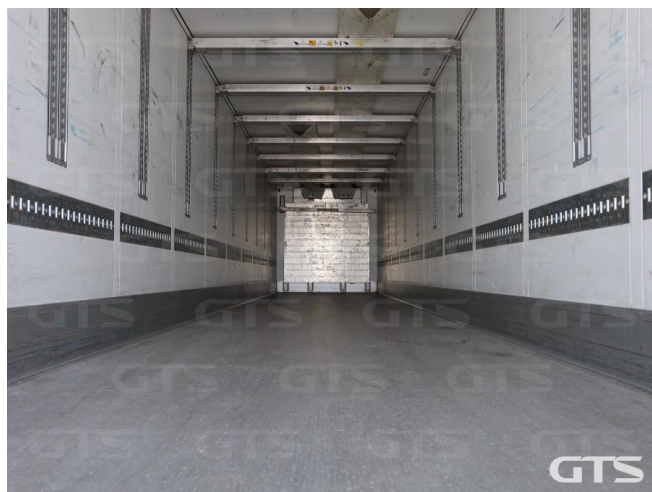

Полуприцеп-рефрижератор

Schmitz SKO 24 L 2016 г/в

Основные характеристики

| | |
|-----------------------------|------------------------------------|
| Склад: Москва север | Количество осей: 3 |
| Марка осей: Schmitz | Тормоза: Дисковые |
| Задний портал: Ворота | Держатель запасного колеса |
| Паллетный ящик | Установка: Carrier |
| Инструментальный ящик | Модель ХОУ: Vector 1550 |
| Без пробега по РФ | Обмен техники по схеме trade-in |
| Моточасов: 6327 | ABS |
| Доппельшток (двухуровневый) | Кредит или лизинг в день обращения |